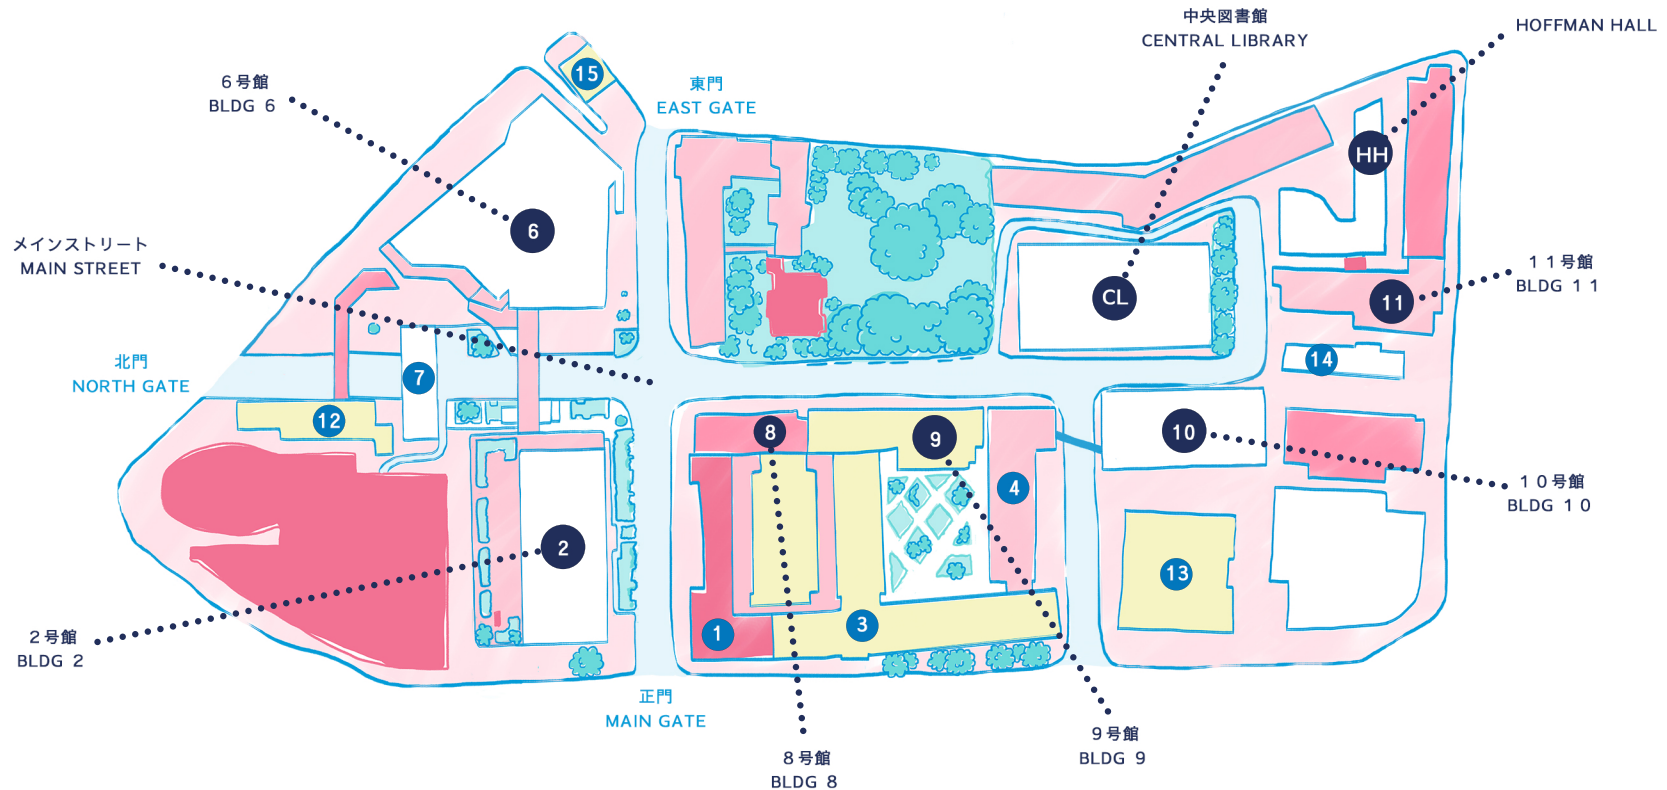

SOPHIA FOR SUSTAINABILITY

HELPING YOU MAKE ENVIRONMENTALLY FRIENDLY CHOICES AT SOPHIA UNIVERSITY!

このマップは大学内でサステナブルなサービスを提供している場所です。ぜひ訪れてみて～！

*This is an outcome of collaboration among students and faculty from Agrarian Societies at Sophia University, Environmental Science at University of Portland under the COIL project, and KASA Sustainability.

UMBRELLA RENTAL
傘レンタル(アイカサ)

BRING YOUR OWN BOWL
キッチンカーMY容器持ち込み

WATER STATION
ウォーターサーバー

COMPOSTING AREA
コンポスト(ボックス・落ち葉)

CAMPUS FARMING
キャンパスファームिंग

SUSTAINABLE CHOICES+
その他の持続可能な活動

FOR MORE INFO

正確な位置はこちら

上智大学
SOPHIA UNIVERSITY

KASA Sustainability